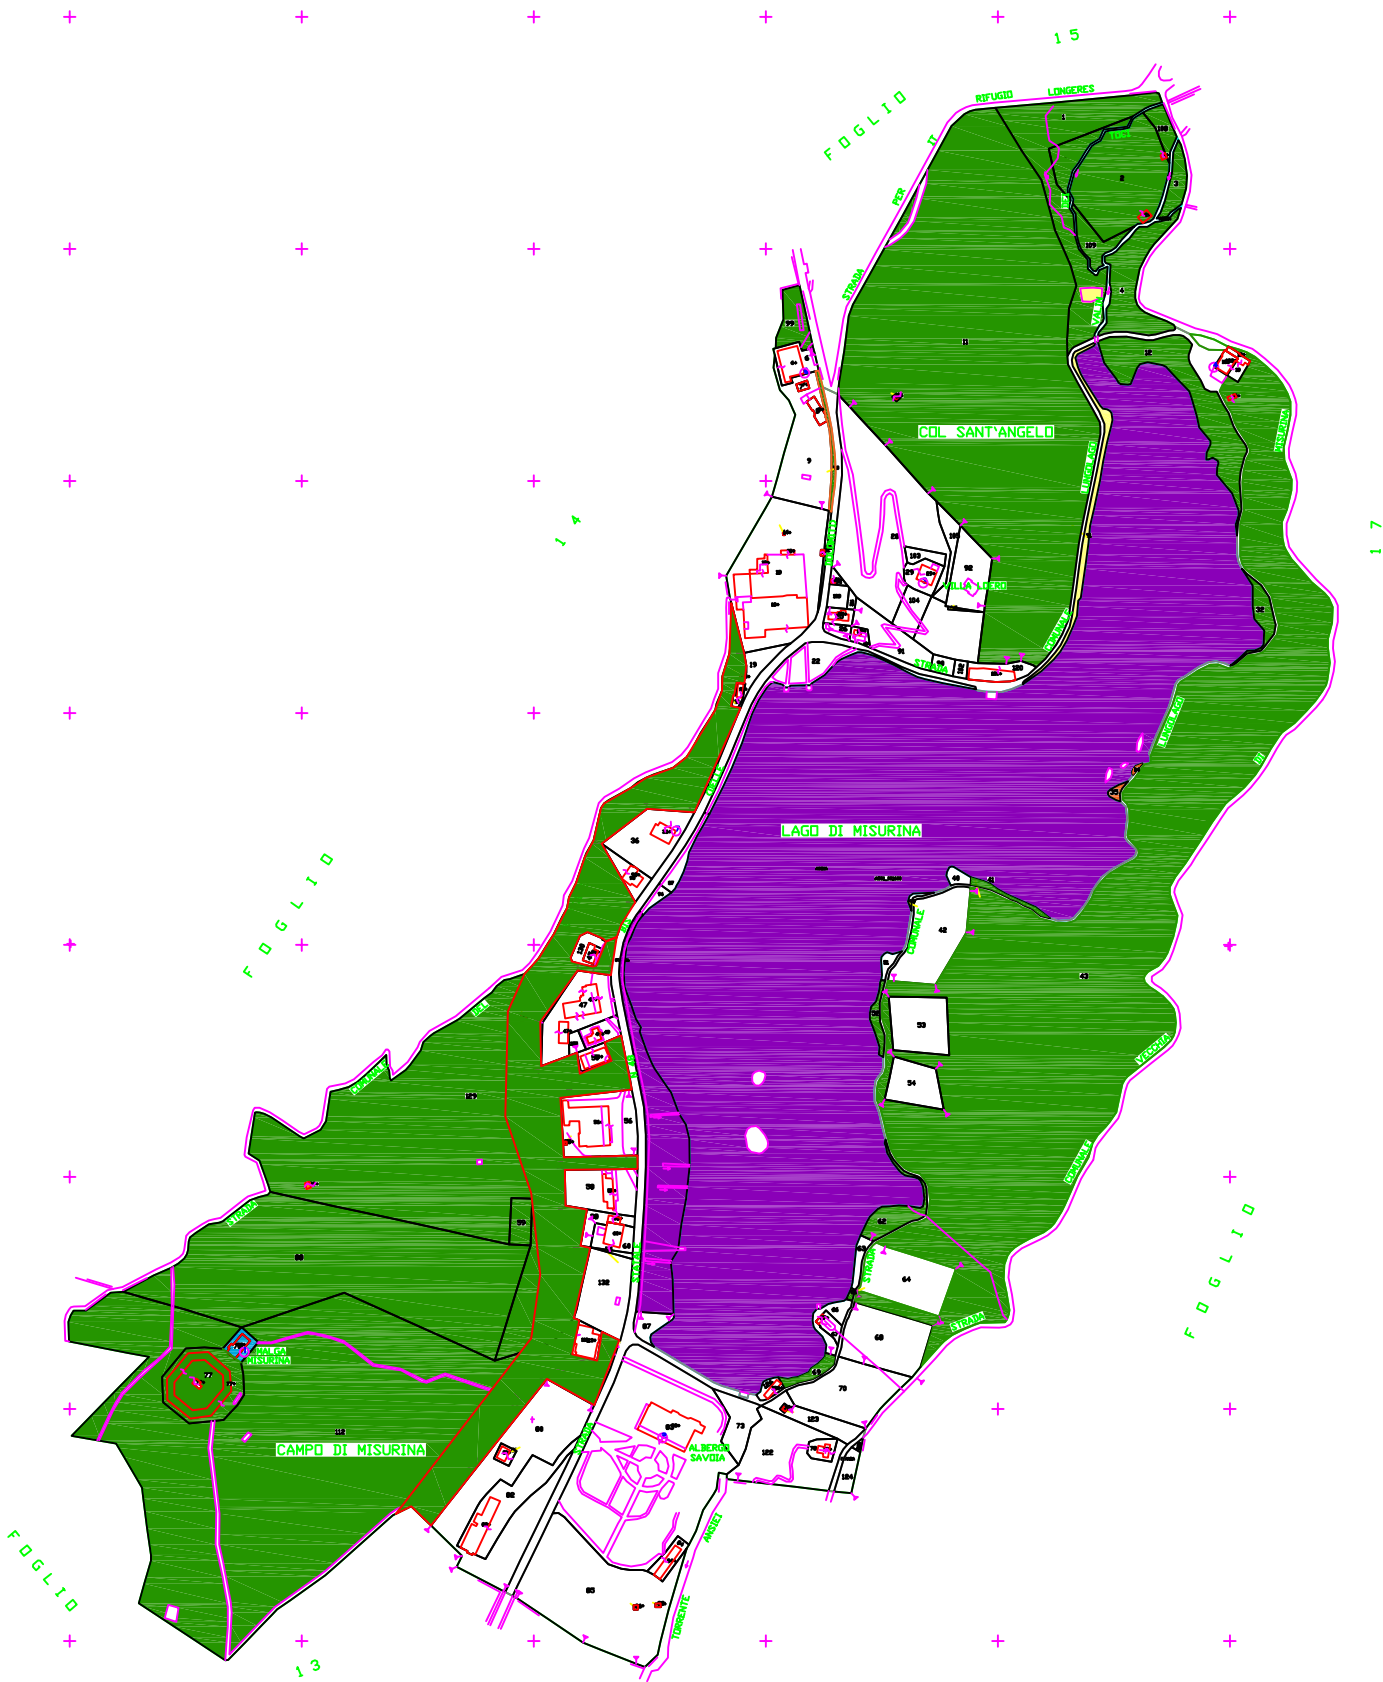

X=70800
Y=31000

X=70800
Y=31000
ORIGINE DELLE COORDINATE
PORDENONE

Questa mappa è stata presentata in Regione, rivendicando che tutto il territorio di Misurina a parte le aree color bianco che risultano private, è regoliere (colore verde)

PROVINCIA DI BELLUNO
COMUNE DI AURONZO DI CADORE
FOGLIO N.16

X=69000
Y=31000

X=69000
Y=31000
SCALA DI 1:2000