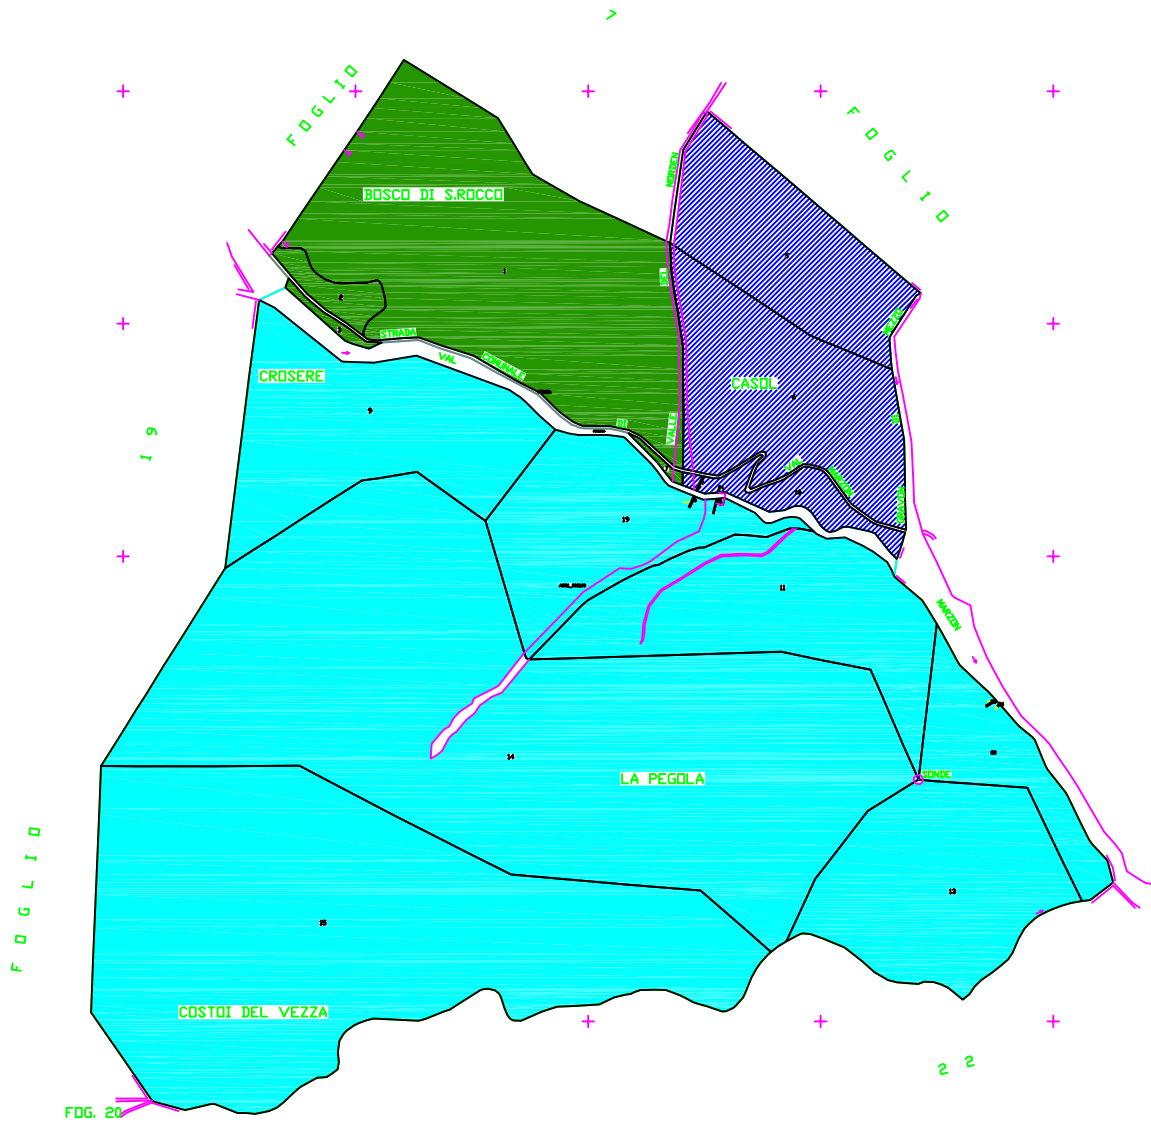

X=+71600  
Y=+69200

X=+71600  
Y=+69200

PROVINCIA DI BELLUNO  
COMUNE DI AURONZO DI CADORE  
FOGLIO N.21

X=+69200  
Y=+69200

SCALA DI 1:4000  
X=+69200  
Y=+69200