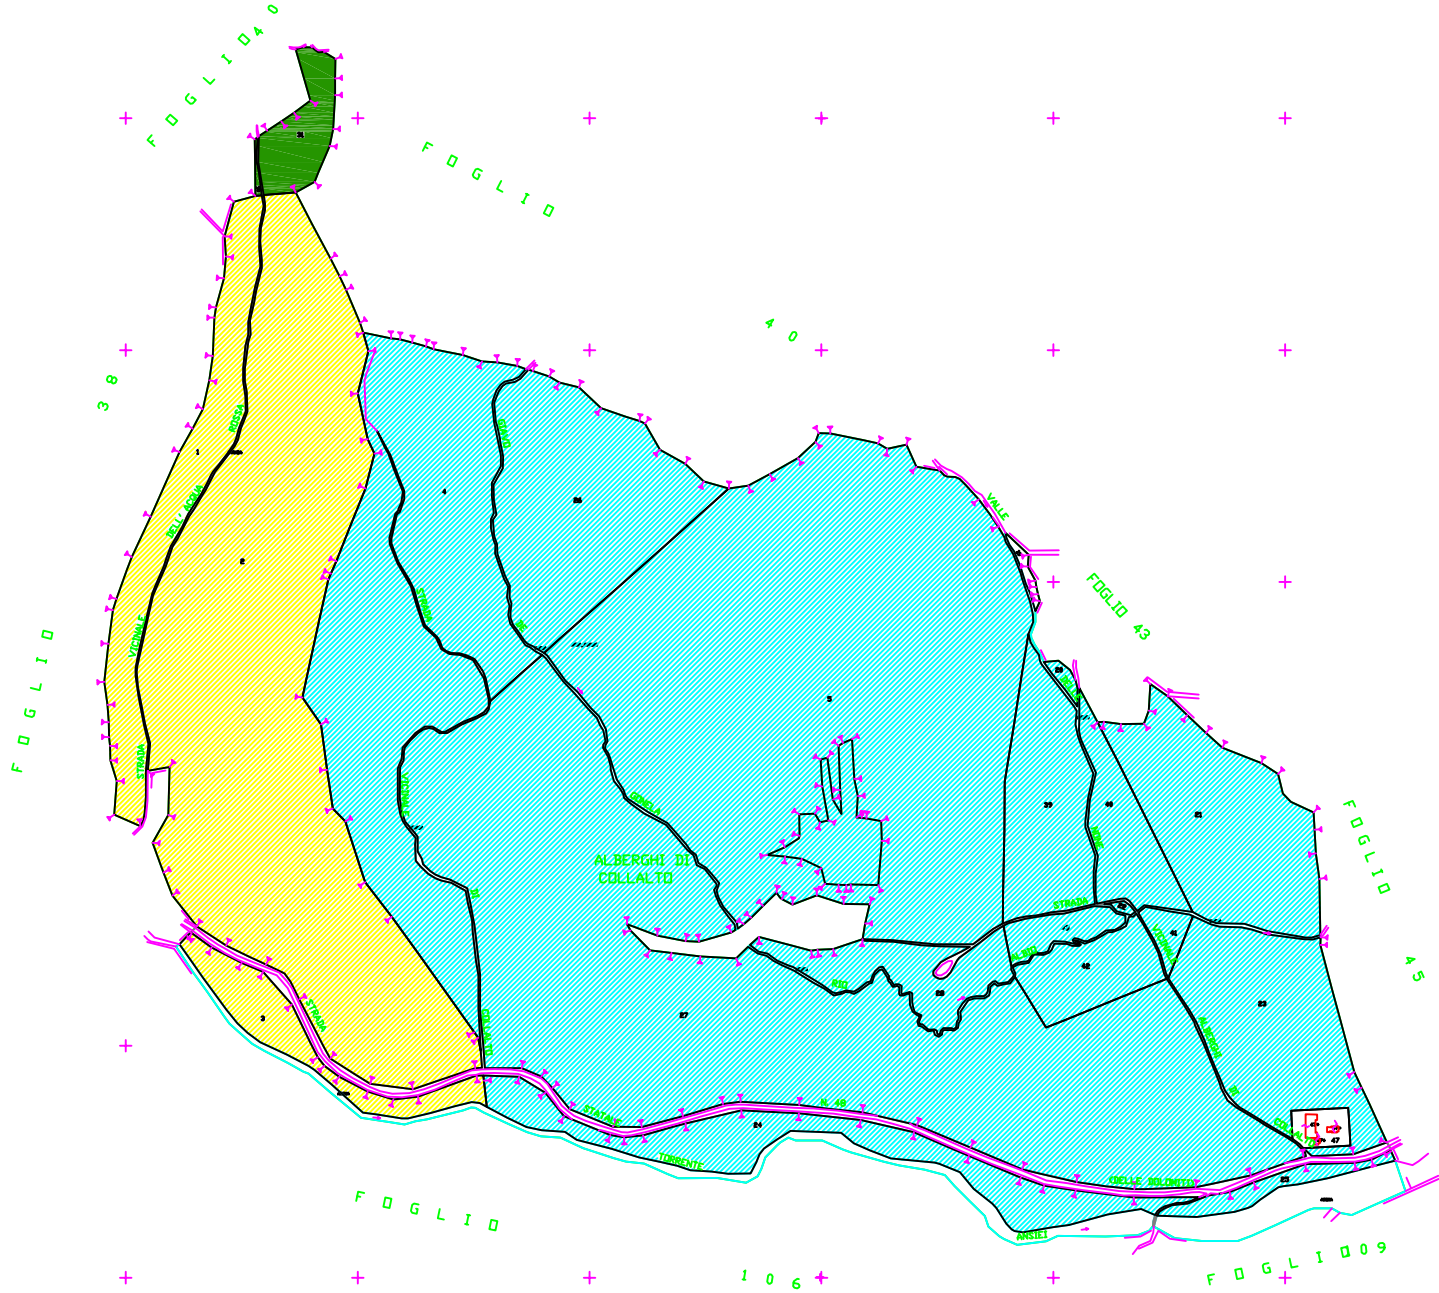

X=+66000  
00820-41

X=+66000  
00820-41

Y=+64000  
00820

Y=+64000  
00820

SCALA DI 1:4000

PROVINCIA DI BELLUNO  
COMUNE DI AURONZO DI CADORE  
FOGLIO N.41