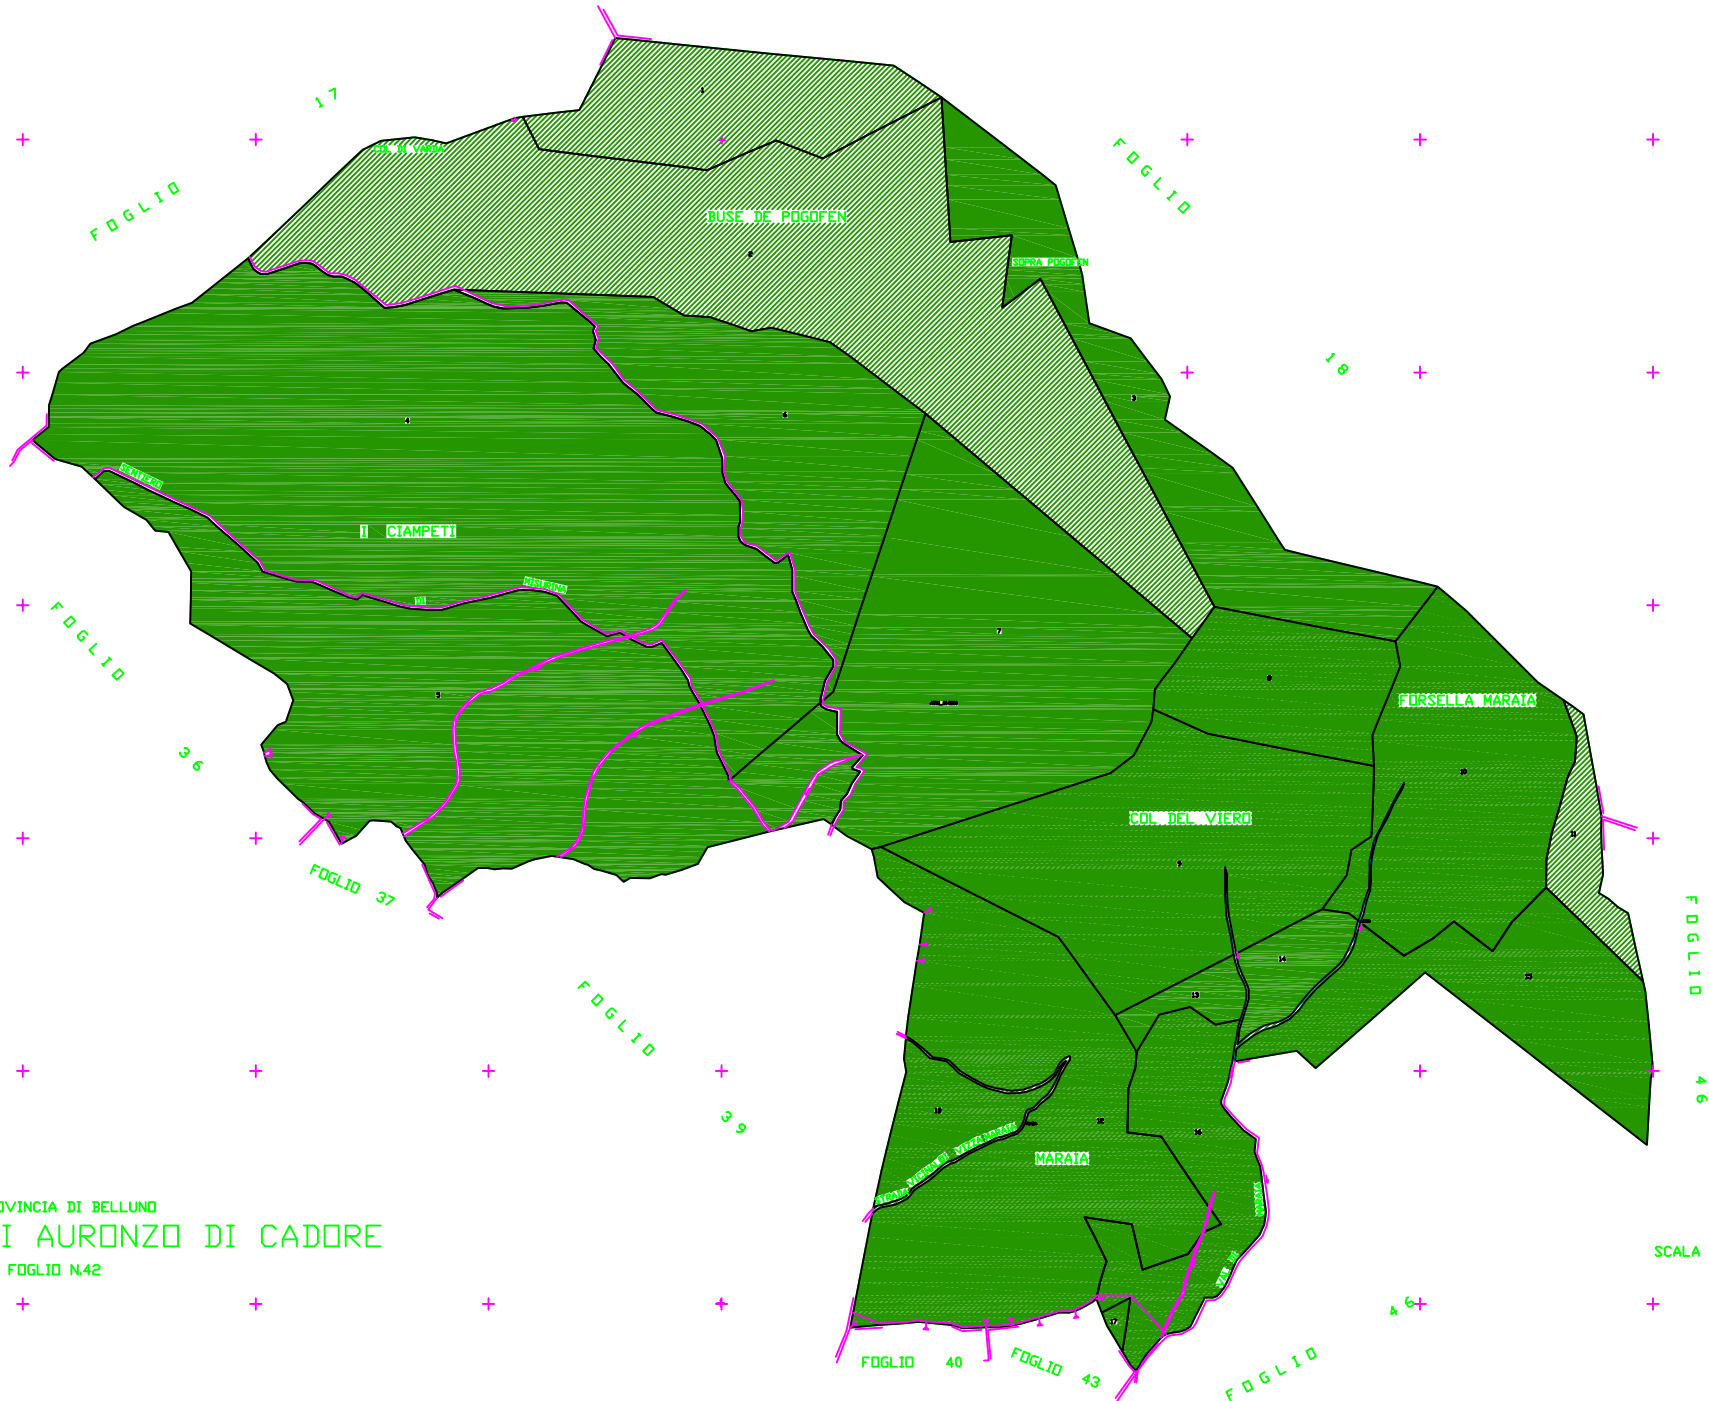

X=+68400  
Y=+31800

X=+68400  
Y=+31800

+

+

+

+

+

+

+

+

+

+

X=+66400

X=+66400

PROVINCIA DI BELLUNO  
COMUNE DI AURONZO DI CADORE  
FOGLIO N.42

SCALA DI 14000